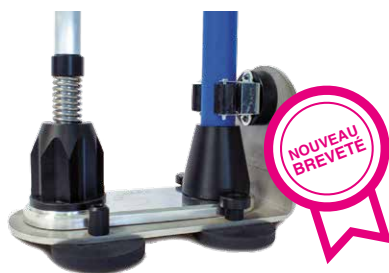

➔ Système d'accroche vertical

➔ Système de dosage